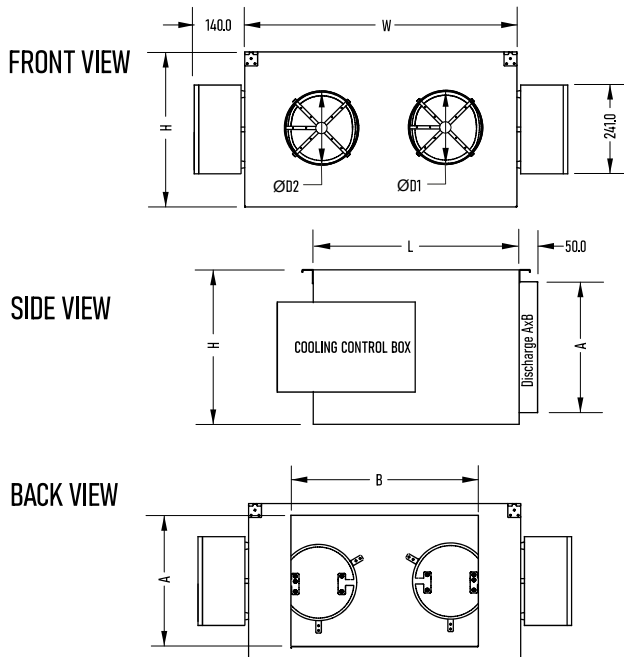

VAV BOX - DUAL DUCT (COOLING/HEATING AIR)

Model: SVAV-D-...E/W-...

DIMENSIONAL DETAIL (IP)

MODEL	Cooling			Heating			Discharge dim.		C (in.)	D (in.)	L (in.)	W (in.)	H (in.)	Weight (lb.)
	Size (in.)	Airflow (cfm)	Inlet dia. D1 - (in.)	Size (in.)	Airflow (cfm)	Inlet dia. D2 - (in.)	A (in.)	B (in.)						
SVAV-D-0505	05	350	5	05	350	5	14	14	6.0	6.0	22	29	16.5	54
SVAV-D-0605	06	500	6	05	350	5	14	14	6.5	6.0	22	29	16.5	54
SVAV-D-0606	06	500	6	06	500	6	14	14	6.5	6.5	22	29	16.5	54
SVAV-D-0806	08	900	8	06	500	6	14	14	7.5	6.5	22	29	16.5	55
SVAV-D-0808	08	900	8	08	900	8	14	14	7.5	7.5	22	29	16.5	56
SVAV-D-0907	09	1200	9	07	700	7	14	14	8.0	7.0	22	29	16.5	57
SVAV-D-1008	10	1400	10	08	900	8	14	14	8.5	7.5	22	29	16.5	57
SVAV-D-1010	10	1400	10	10	1400	10	14	14	8.5	8.5	22	29	16.5	61
SVAV-D-1208	12	2000	12	08	900	8	20	20	9.5	7.5	24	41	22.5	58
SVAV-D-1210	12	2000	12	10	1400	10	20	20	9.5	8.5	24	41	22.5	59
SVAV-D-1212	12	2000	12	12	2000	12	20	20	9.5	9.5	24	41	22.5	60
SVAV-D-1414	14	3000	14	14	3000	14	20	20	10.5	10.5	24	41	22.5	81
SVAV-D-1612	16	4000	16	12	2000	12	20	20	11.5	9.5	24	41	22.5	81
SVAV-D-1616	16	4000	16	16	4000	16	20	20	11.5	11.5	24	41	22.5	83