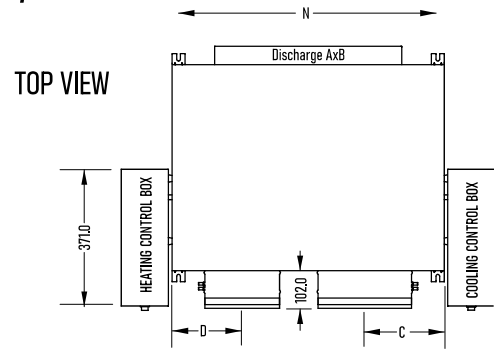

VAV BOX - DUAL DUCT (COOLING/HEATING AIR)

Model: SVAV-D-...E/W-...

DIMENSIONAL DETAIL (IP)

MODEL	Cooling			Heating			Discharge dim.		C (in.)	D (in.)	L (in.)	W (in.)	H (in.)	Weight (lb.)
	Size (in.)	Airflow (cfm)	Inlet dia. D1 - (in.)	Size (in.)	Airflow (cfm)	Inlet dia. D2 - (in.)	A (in.)	B (in.)						
SVAV-D-0505	05	350	5	05	350	5	14	14	6.0	6.0	22	29	16.5	54
SVAV-D-0605	06	500	6	05	350	5	14	14	6.5	6.0	22	29	16.5	54
SVAV-D-0606	06	500	6	06	500	6	14	14	6.5	6.5	22	29	16.5	54
SVAV-D-0806	08	900	8	06	500	6	14	14	7.5	6.5	22	29	16.5	55
SVAV-D-0808	08	900	8	08	900	8	14	14	7.5	7.5	22	29	16.5	56
SVAV-D-0907	09	1200	9	07	700	7	14	14	8.0	7.0	22	29	16.5	57
SVAV-D-1008	10	1400	10	08	900	8	14	14	8.5	7.5	22	29	16.5	57
SVAV-D-1010	10	1400	10	10	1400	10	14	14	8.5	8.5	22	29	16.5	61
SVAV-D-1208	12	2000	12	08	900	8	20	20	9.5	7.5	24	41	22.5	58
SVAV-D-1210	12	2000	12	10	1400	10	20	20	9.5	8.5	24	41	22.5	59
SVAV-D-1212	12	2000	12	12	2000	12	20	20	9.5	9.5	24	41	22.5	60
SVAV-D-1414	14	3000	14	14	3000	14	20	20	10.5	10.5	24	41	22.5	81
SVAV-D-1612	16	4000	16	12	2000	12	20	20	11.5	9.5	24	41	22.5	81
SVAV-D-1616	16	4000	16	16	4000	16	20	20	11.5	11.5	24	41	22.5	83

DIMENSIONAL DETAIL (SI)

MODEL	Cooling			Heating			Discharge dim.		C (mm)	D (mm)	L (mm)	W (mm)	H (mm)	Weight (kg)
	Size (in.)	Airflow (CMH)	Inlet dia. D1 - (mm)	Size (in.)	Airflow (CMH)	Inlet dia. D2 - (mm)	A (mm)	B (mm)						
SVAV-D-0505	05	594	127	05	594	127	356	508	152	152	559	737	419	25
SVAV-D-0605	06	850	152	05	850	127	356	508	165	152	559	737	419	25
SVAV-D-0606	06	850	152	06	850	152	356	508	165	165	559	737	419	25
SVAV-D-0806	08	1530	203	06	1530	152	356	508	191	165	559	737	419	25
SVAV-D-0808	08	1530	203	08	1530	203	356	508	191	191	559	737	419	25
SVAV-D-0907	09	2038	229	07	2038	178	356	508	203	178	559	737	419	26
SVAV-D-1008	10	2380	254	08	2380	203	356	508	216	191	559	737	419	26
SVAV-D-1010	10	2380	254	10	2380	254	356	508	216	216	559	737	419	28
SVAV-D-1208	12	3398	305	08	3398	203	508	508	241	191	610	1041	572	26
SVAV-D-1210	12	3398	305	10	3398	254	508	508	241	216	610	1041	572	27
SVAV-D-1212	12	3398	305	12	3398	305	508	508	241	241	610	1041	572	27
SVAV-D-1414	14	5098	356	14	5098	356	508	508	267	267	610	1041	572	37
SVAV-D-1612	16	6797	406	12	6797	305	508	508	292	241	610	1041	572	37
SVAV-D-1616	16	6797	406	16	6797	406	508	508	292	292	610	1041	572	38